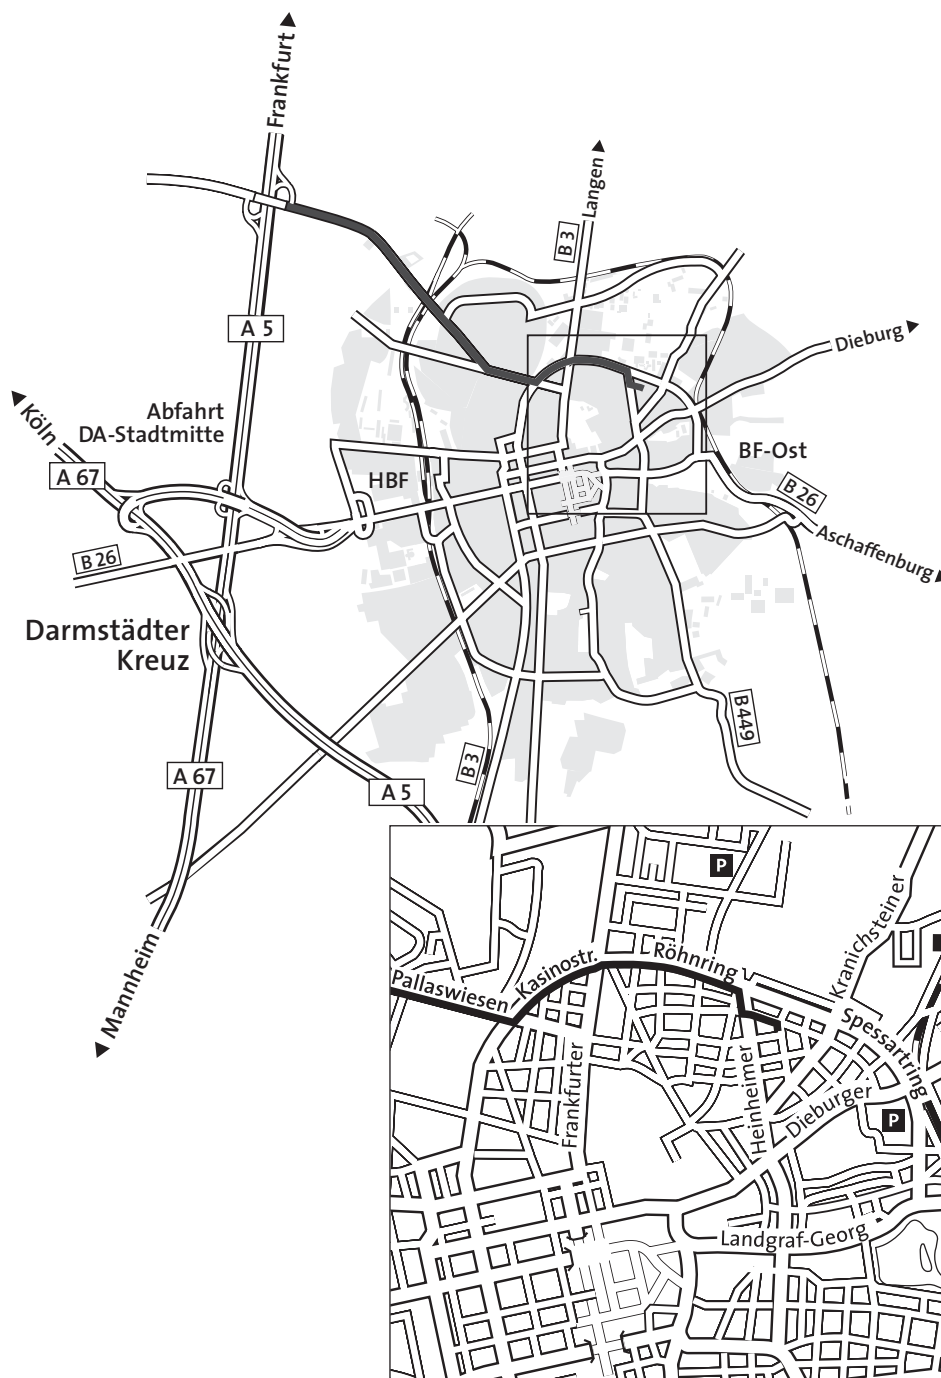

Anreise über die A5

bluequest

Visual Communication GmbH

Lichtenbergstraße 68
64289 Darmstadt, Germany

fon +49 (0) 61 51 / 9 67 29-0
fax +49 (0) 61 51 / 9 67 29-29
kontakt@bluequest.de
www.bluequest.de

Abfahrt Weiterstadt, Richtung Darmstadt Stadtmitte
Sie fahren die Gräfenhäuser Straße und Pallaswiesenstraße entlang Richtung Darmstadt Stadtmitte. An der Kreuzung Pallaswiesen-/Kasinostraße biegen Sie links Richtung Aschaffenburg ab. Sie überqueren die Frankfurter Straße und fahren den Röhrring entlang bis zur Heinheimer Straße. Hier fahren Sie halbrechts Richtung Ober-Ramstadt / TU-Stadtmitte und biegen gleich die 1. Straße links in die Liebfrauenstraße ein. Sie finden uns an der nächsten Kreuzung rechts an einem kleinen Platz mit Platanen.