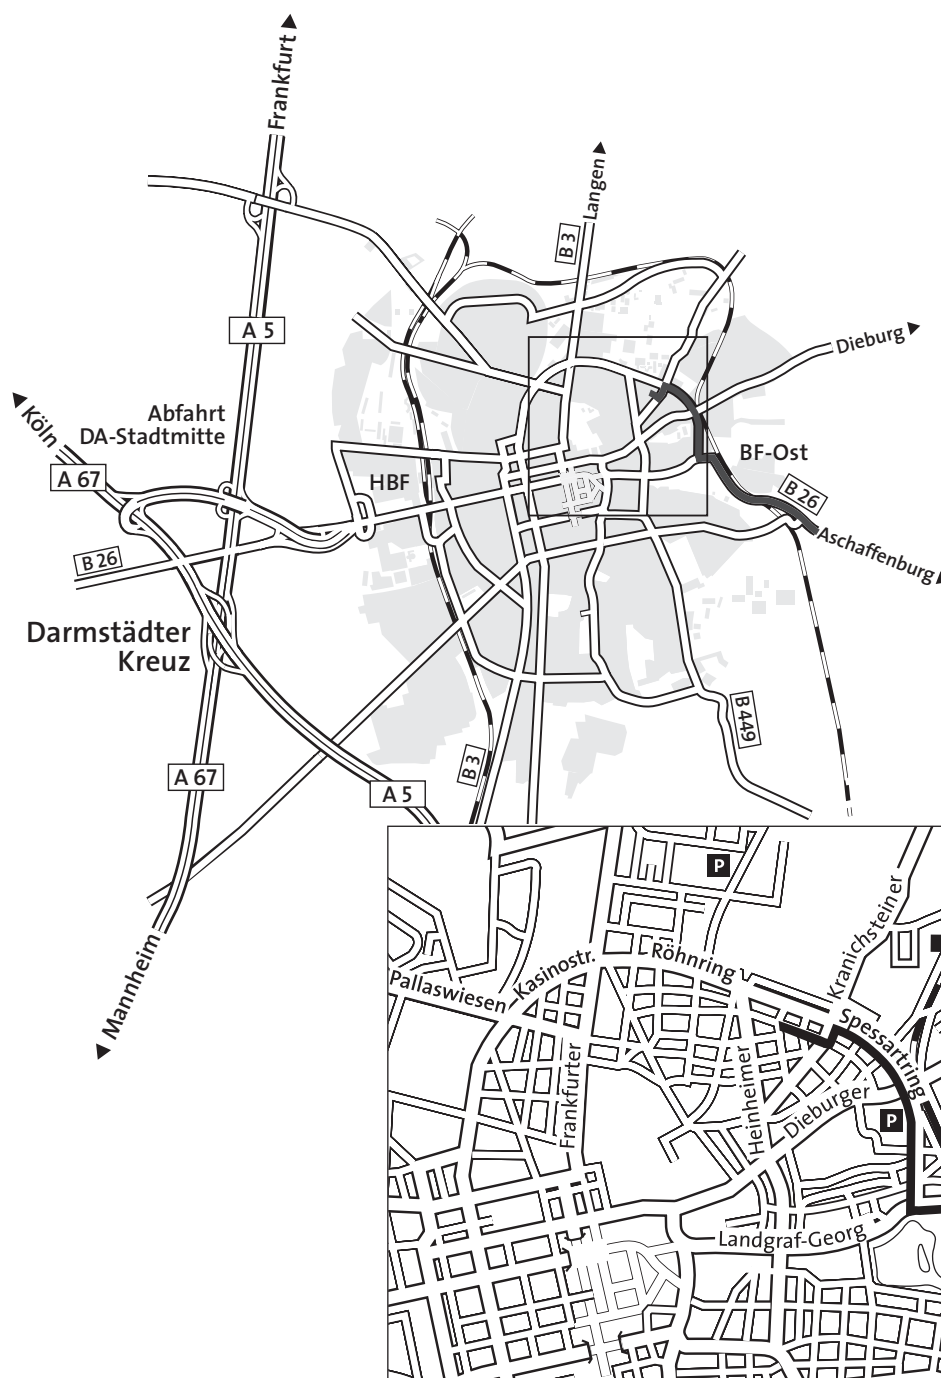

## Anreise über die B26

#### Visual Communication GmbH

Lichtenbergstraße 68  
64289 Darmstadt, Germany

fon +49 (0) 61 51 / 9 67 29-0  
fax +49 (0) 61 51 / 9 67 29-29  
kontakt@bluequest.de  
www.bluequest.de

Sie fahren die Schnellstraße B26 Richtung Ostbahnhof/DA Stadtmitte. Sie passieren den Ostbahnhof und fahren bis zur 1. Kreuzung der Landgraf-Georg-Straße. Hier biegen Sie rechts Richtung Frankfurt ab. Sie folgen der Vorfahrtstraße, überqueren die Dieburger Straße und die Kreuzung Alfred-Messel-Weg. An der nächsten Kreuzung Spessarting/Kranichsteiner Straße biegen Sie links ab und gleich die 1. Straße rechts in die Liebfrauenstraße ein. Sie finden uns an der übernächsten Kreuzung links an einem kleinen Platz mit Platanen.