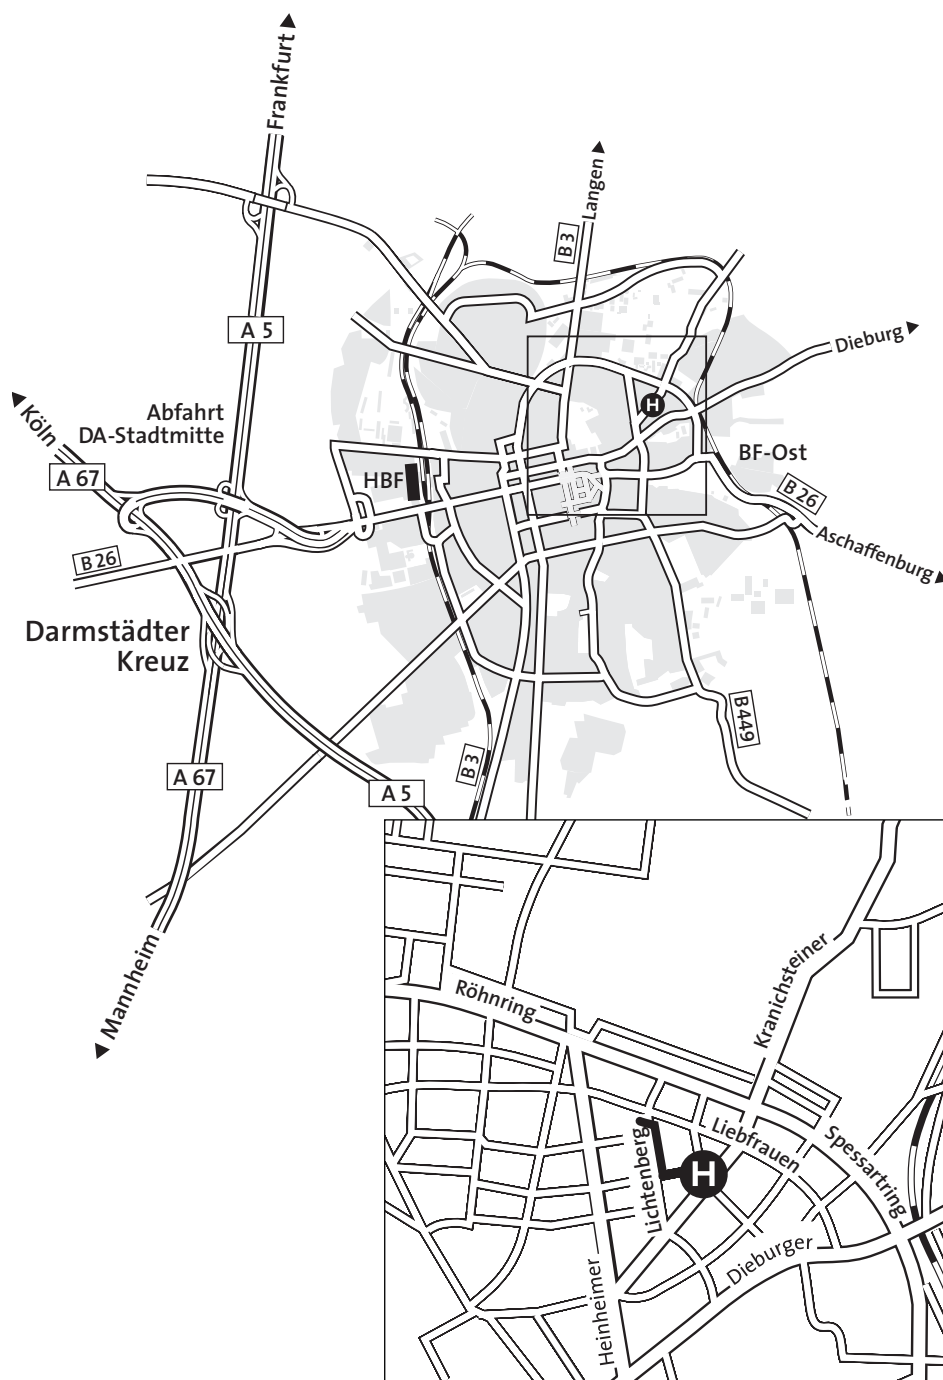

Anreise mit der Bahn

bluequest

Visual Communication GmbH

Lichtenbergstraße 68
64289 Darmstadt, Germany

fon +49 (0) 61 51 / 9 67 29-0
fax +49 (0) 61 51 / 9 67 29-29
kontakt@bluequest.de
www.bluequest.de

Vom Hauptbahnhof Darmstadt erreichen Sie uns in ca. 15 Minuten. Sie fahren mit dem H-Bus in Richtung Kranichstein Kesselhutweg bis zur Haltestelle Taunusplatz. Nach dem Aussteigen überqueren Sie die Kranichsteiner Straße und biegen in die Taunusstraße ein (Fahrradgeschäft an der Ecke). An der nächsten Kreuzung gehen Sie links die Wenckstraße entlang und biegen die nächste Straße rechts in die Lichtenbergstraße ein. Sie finden uns nach ca. 100 Metern auf der linken Seite an einem kleinen Platz mit Platanen.