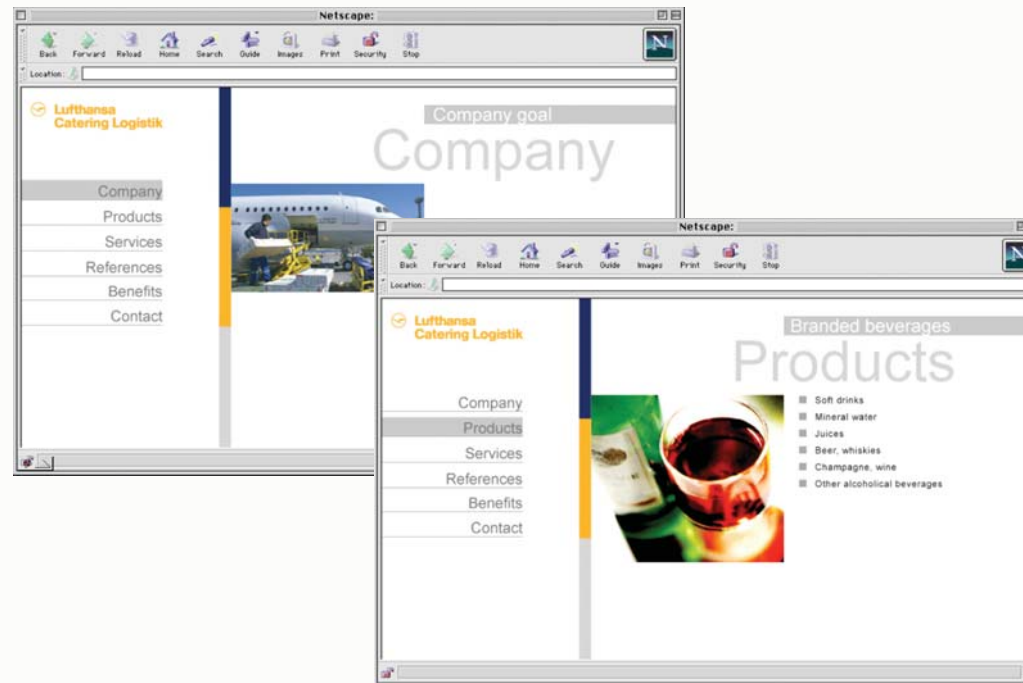

Internetauftritt www.lcl.de

Lufthansa Catering Logistik /
Topel und Pauser

1999

Internetauftritt

Konzeption und Gestaltung des Internetauftrittes für das Logistik-Unternehmen der Lufthansa. Neben einer Kurzvorstellung des Unternehmens sollten die Inflight-Produkte sowie die weitreichenden Serviceleistungen des Unternehmens vorgestellt werden. Die Lufthansa Catering Logistik wurde 2003 von LSGSkychefs übernommen. Der Auftritt wurde im Februar 2004 aus dem Netz genommen.